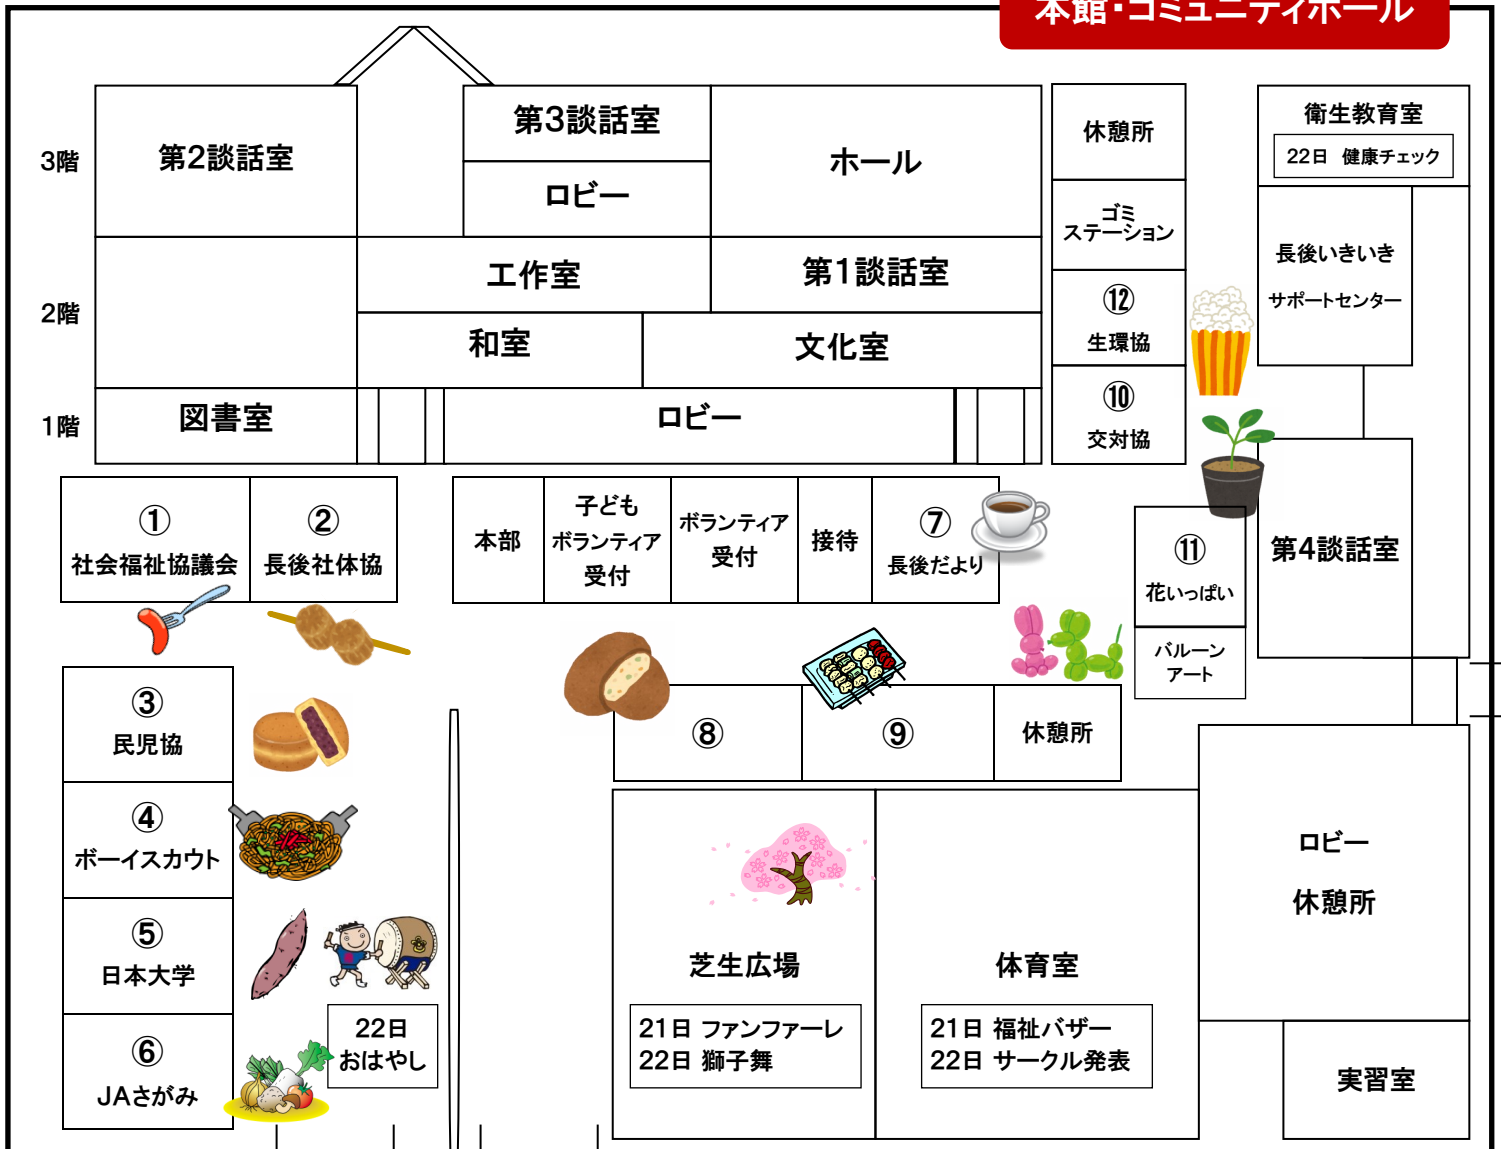

## 消防服での写真撮影

わんぱく広場

## おはなし会

図書室 11:00～11:45

“おはなしばらりん”さんが大型絵本などの読  
みきかせをします。

- 車でお越しの方へ  
会場には駐車場はありません。近隣の駐車場をご  
利用ください。
- バイク、自転車でお越しの方へ  
会場内に駐輪スペースはありません。北側駐車場の  
専用スペースに駐輪するようお願いいたします。

問い合わせ

(事務局)長後公民館

TEL:0466-46-7373 FAX:0466-46-7034

# 会場案内図 わんぱく広場

# 会場案内図 おまつり広場 本館・コミュニティホール