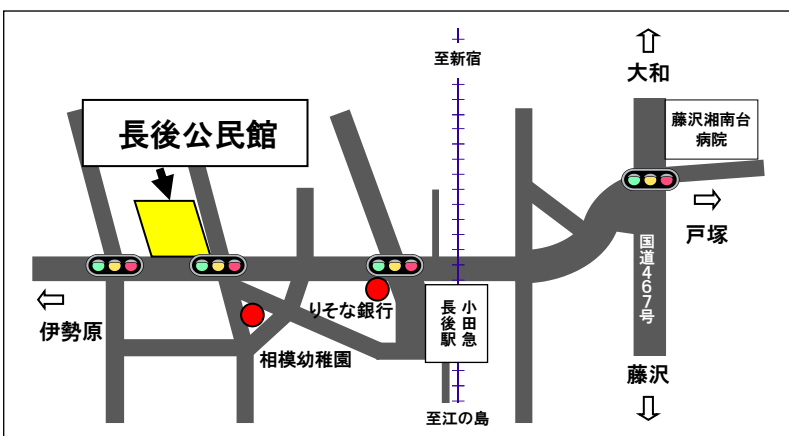

## 模擬店

## 消防服での写真撮影

わんぱく広場

## おはなし会

図書室 11:00～11:45

“おはなしばらりん”さんが大型絵本などの読  
みきかせをします。

- 車でお越しの方へ  
会場には駐車場はありません。近隣の駐車場をご  
利用ください。
- バイク、自転車でお越しの方へ  
会場内に駐輪スペースはありません。北側駐車場の  
専用スペースに駐輪するようお願いいたします。

問い合わせ

(事務局)長後公民館

TEL:0466-46-7373 FAX:0466-46-7034

# 会場案内図 わんぱく広場